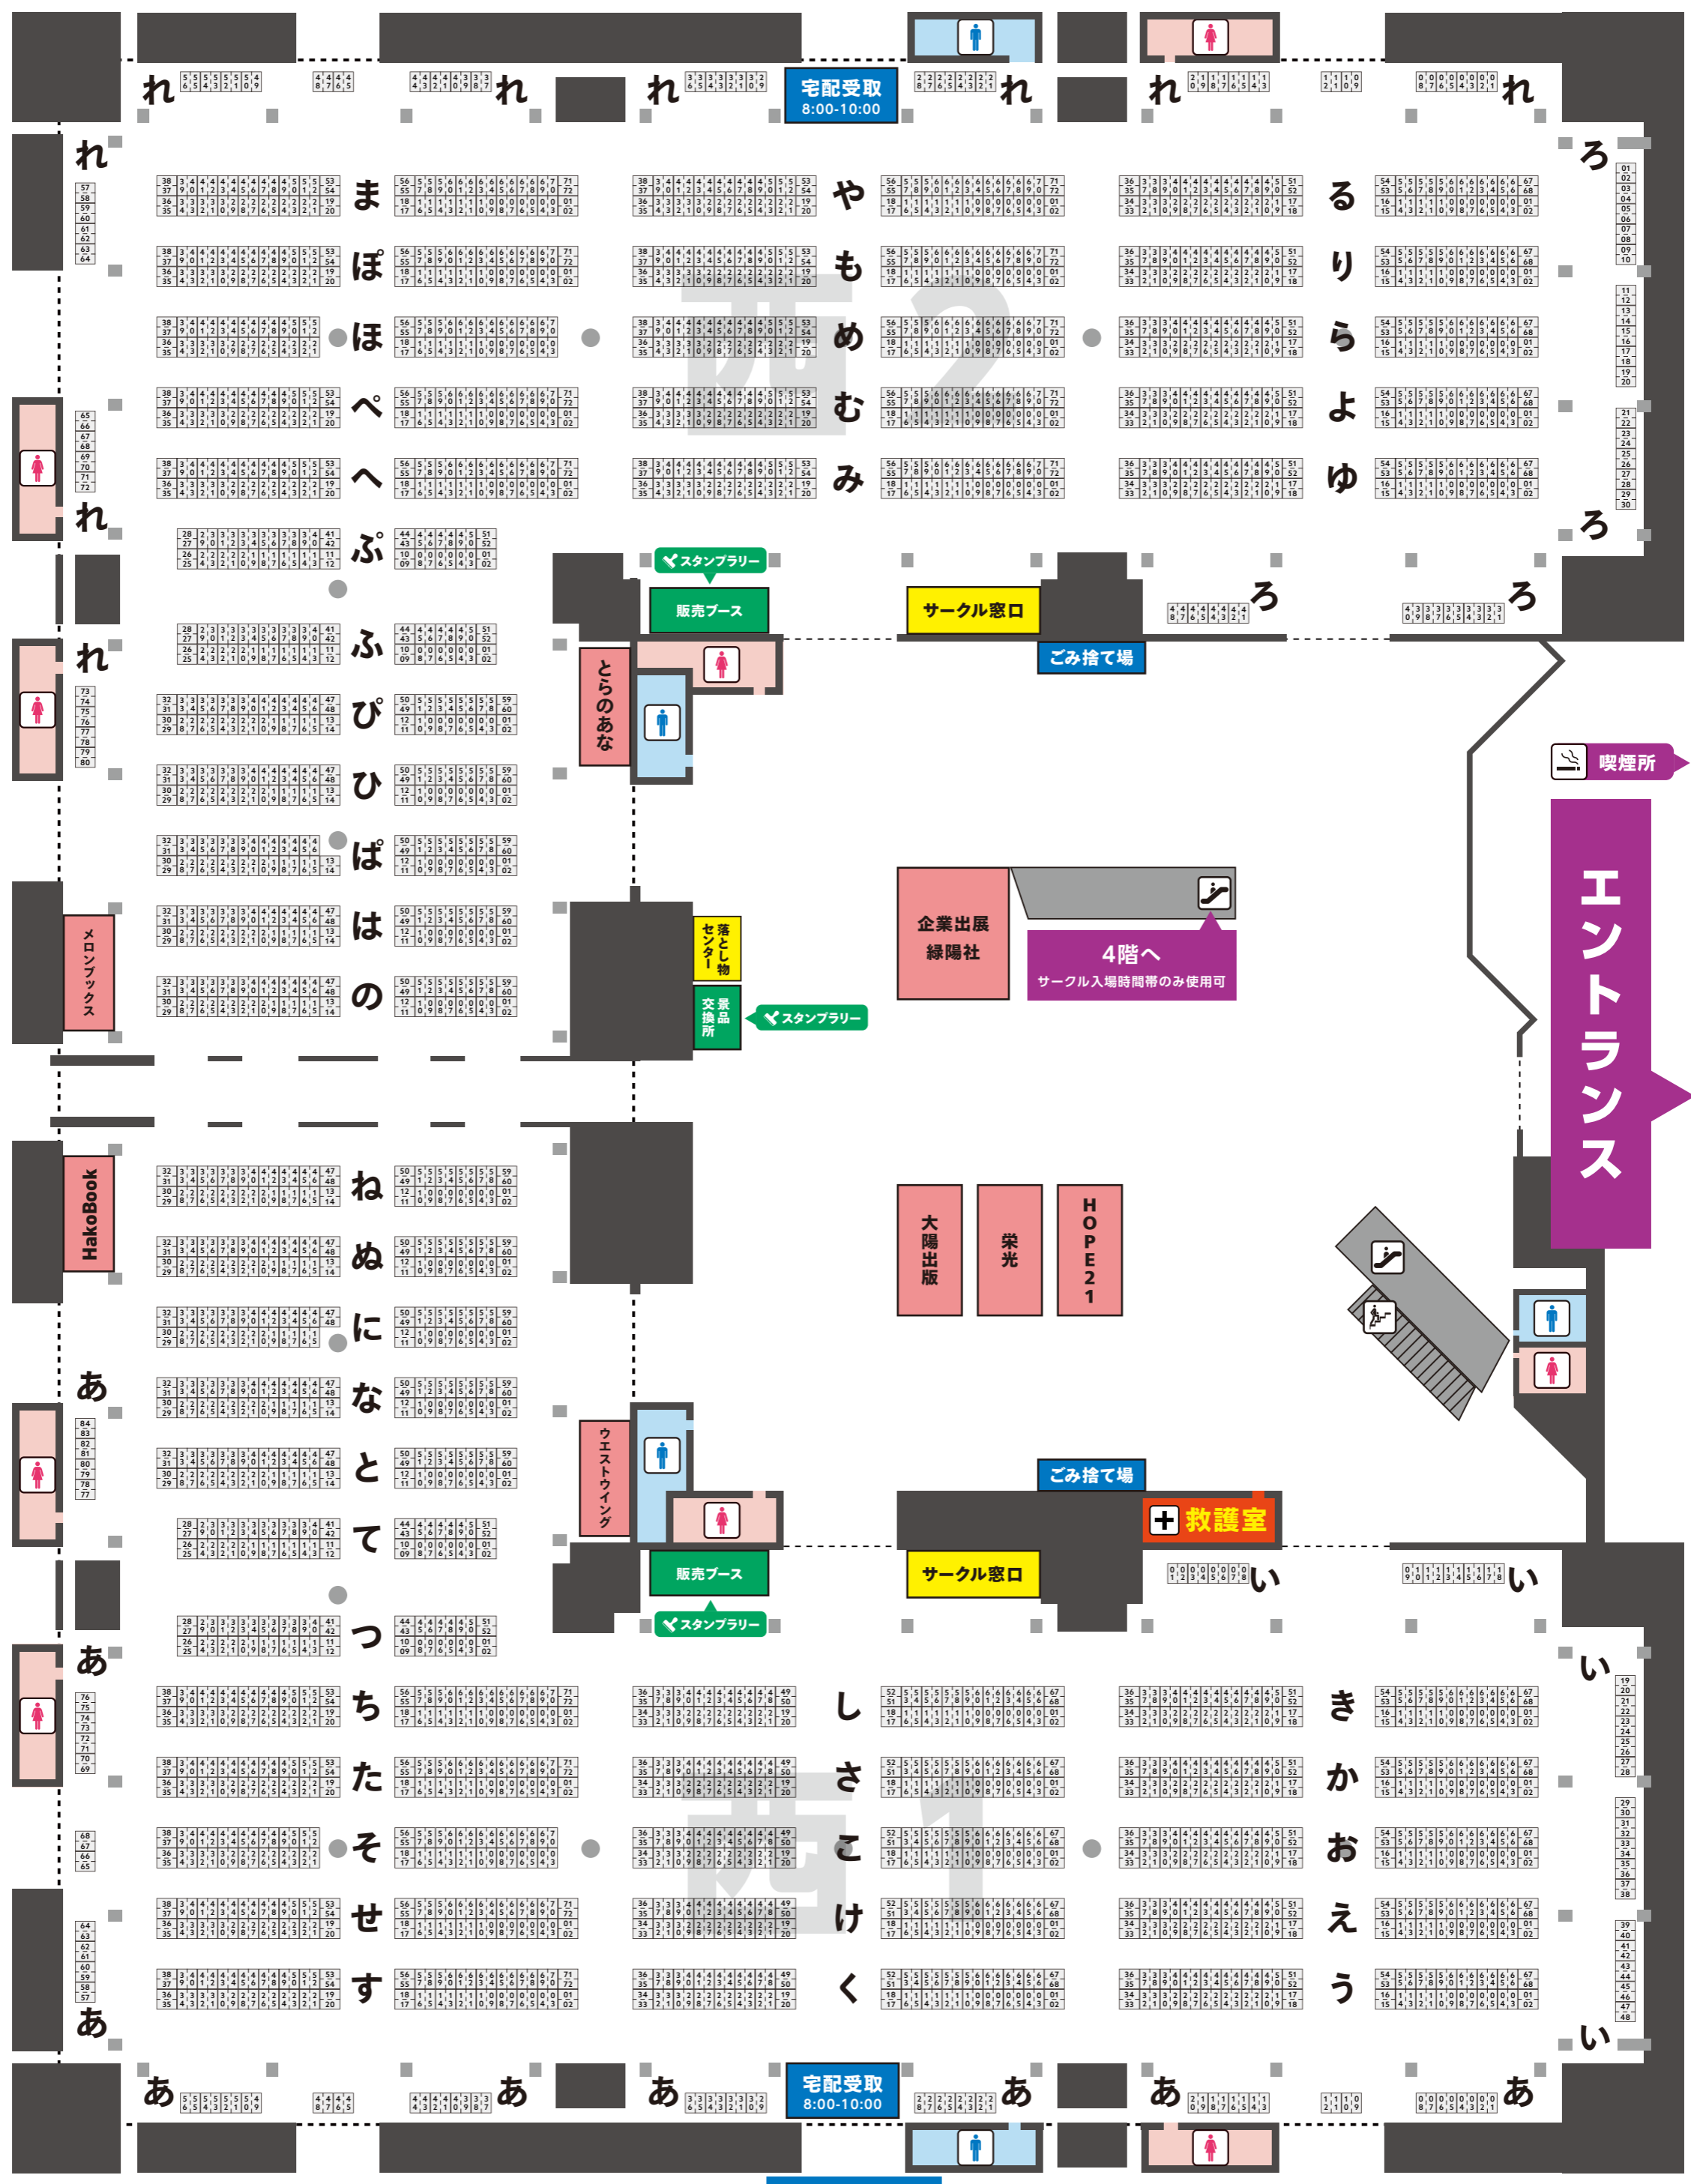

南1・2ホール

トラックヤード

宅配時間外受取